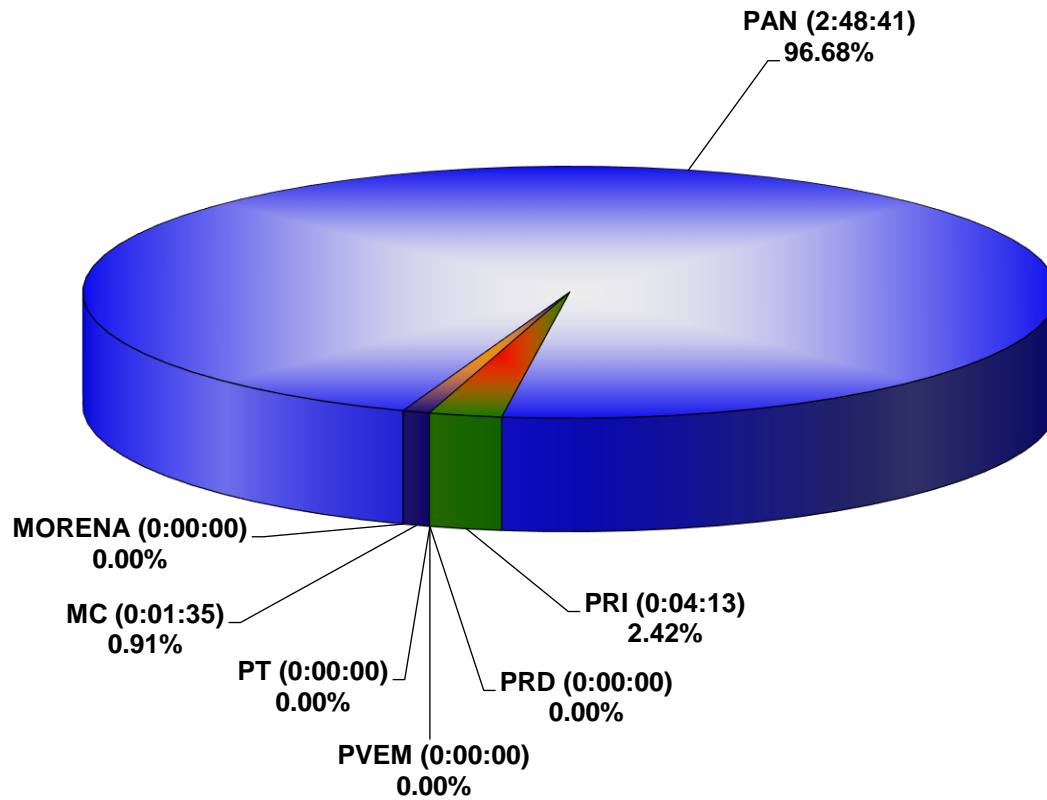

**INSTITUTO ESTATAL ELECTORAL Y DE PARTICIPACIÓN CIUDADANA DE NUEVO LEÓN
PORCENTAJE Y TIEMPO TOTAL DEDICADO A CADA PARTIDO POLÍTICO EN TELEVISIÓN
(HORAS)
ACUMULADO DE FEBRERO DE 2023**

**INSTITUTO ESTATAL ELECTORAL Y DE PARTICIPACIÓN CIUDADANA DE NUEVO LEÓN
PORCENTAJE Y NÚMERO TOTAL DE NOTAS DEDICADAS A CADA PARTIDO POLÍTICO EN
TELEVISIÓN
ACUMULADO DE FEBRERO DE 2023**

INSTITUTO ESTATAL ELECTORAL Y DE PARTICIPACIÓN CIUDADADANA DE NUEVO LEÓN
TOTAL DE NOTAS DEDICADAS A CADA PARTIDO POLÍTICO POR GRUPO TELEVISIVO
ACUMULADO DE FEBRERO DE 2023