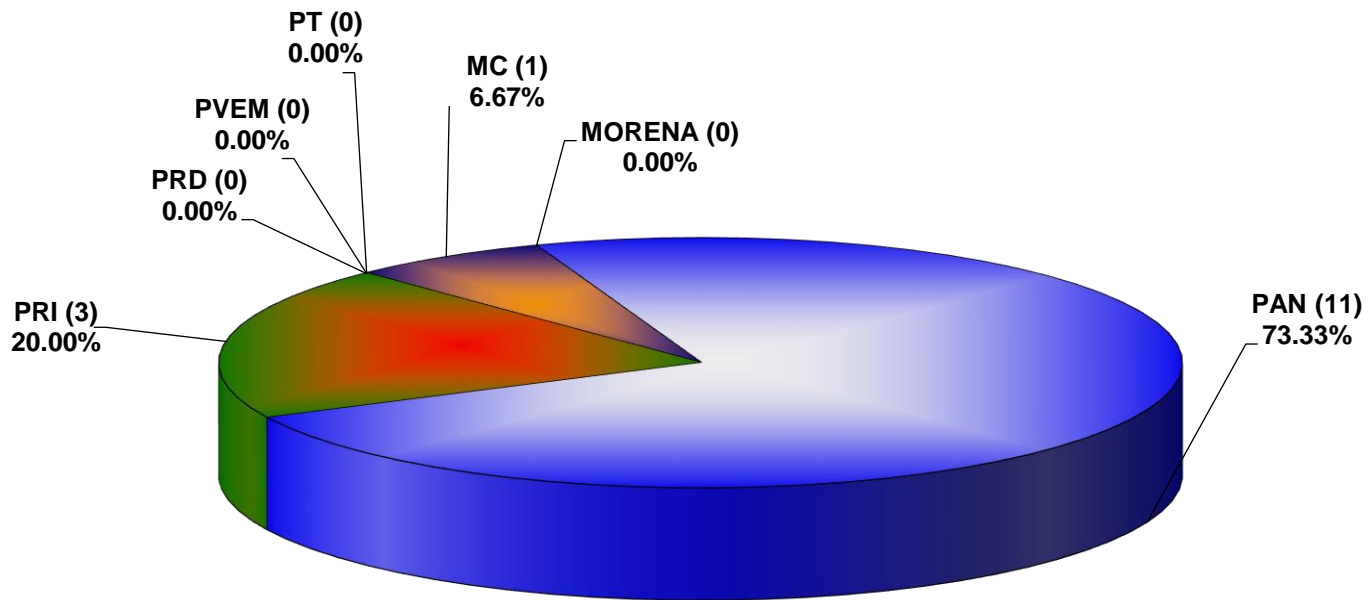

**INSTITUTO ESTATAL ELECTORAL Y DE PARTICIPACIÓN CIUDADANA DE NUEVO LEÓN
PORCENTAJE Y TIEMPO TOTAL DEDICADO A CADA PARTIDO POLÍTICO EN TELEVISIÓN
(HORAS)
ACUMULADO DE FEBRERO DE 2023**

**INSTITUTO ESTATAL ELECTORAL Y DE PARTICIPACIÓN CIUDADANA DE NUEVO LEÓN
PORCENTAJE Y NÚMERO TOTAL DE NOTAS DEDICADAS A CADA PARTIDO POLÍTICO EN
TELEVISIÓN
ACUMULADO DE FEBRERO DE 2023**

INSTITUTO ESTATAL ELECTORAL Y DE PARTICIPACIÓN CIUDADADANA DE NUEVO LEÓN
TOTAL DE NOTAS DEDICADAS A CADA PARTIDO POLÍTICO POR GRUPO TELEVISIVO
ACUMULADO DE FEBRERO DE 2023